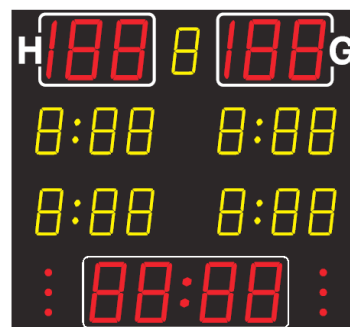

# Modellreihen MSA xxx.300 MSA xxx.320

1\* 2\* 3\* 4\* 5\*

MSA xxx.300

MSA xxx.320

Funktionen	Darstellung	Sportart	Zeichengröße	
			MSA 210.300 / MSA 260.300 MSA 330.300	MSA 210.320 / MSA 260.320 MSA 330.320
Spielstand, Ergebnis			210 / 260 / 330 mm	
Spielperiode			160 / 210 / 260 mm	
Teamfoul-Zähler		1* 5*	160 / 210 / 260 mm	
Timeout: Timer ; Zähler		1*	160 / 210 / 260 mm ; 3 Punkte	
Timeout: Timer ; Zähler		3*	210 / 260 / 330 mm ; 3 Punkte	
Timeout: Zähler ; Timer		2*	160 / 210 / 260 ; 210 / 260 / 330 mm	
Strafzeit: Timer ; Anzeige		2* 5*	1 Timer pro Team 160/210/260 mm 3 Punkte	2 Timer pro Team 160/210/260 mm 3 Punkte
Spielzeit, Countdown, Uhrzeit			210 / 260 / 330 mm	
Satzstand ; Aufschlag		3* 4*	210 / 260 / 330 mm ; Querstrich	
Punkte ;Vorteil 0-15-30-40-A		4*	160 / 210 / 260 mm	
Textdisplay Team-Namen		Option	20 Zeichen (über dem Spielstand)	
Akustisches Signal			Hupe automatisch/manuell	
Bedienpult			Komfort-Bedienpult	

Technische Daten		
Ableseentfernung bis ca.	120 / 150 / 200 m	
Funksteuerung	Standard	
Abmessungen B x H x 8 cm	150 x 100 / 200 x 120 / 200 x 135	150 x 135 / 200 x 160 / 200 x 180
Gewicht in kg	30 / 42 / 48	45 / 55 / 70
Stromversorgung	230 VAC, 50 Hz	
Stromverbrauch max. in Watt	80 / 120 / 120	100 / 150 / 150

Optionen		
DCF 77- Funkempfänger mit 10 m Kabellänge		✓
Transportkoffer für Bedienpult (Kunststoff)		✓
Textdisplay Team Namen, rote LED's, 9 (15) cm Zeichenhöhe, 20 Zeichen		✓
Verkabelte Variante (ohne Funk)	XLR 4P-Kabel, 5 m, Aufputz Installation	✓
Variante Außenbereich mit ultrahellen, roten LED's		auf Anfrage
Ballbesitzanzeige	Roter Pfeil	auf Anfrage