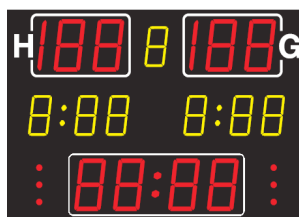

# Modellreihen MSA xxx.300 MSA xxx.320

1\* 2\* 3\* 4\* 5\*

MSA xxx.300

MSA xxx.320

Funktionen	Darstellung	Sportart	Zeichengröße	
			MSA 210.300 / MSA 260.300 MSA 330.300	MSA 210.320 / MSA 260.320 MSA 330.320
Spielstand, Ergebnis			210 / 260 / 330 mm	
Spielperiode			160 / 210 / 260 mm	
Teamfoul-Zähler		1* 5*	160 / 210 / 260 mm	
Timeout: Timer ; Zähler		1*	160 / 210 / 260 mm ; 3 Punkte	
Timeout: Timer ; Zähler		3*	210 / 260 / 330 mm ; 3 Punkte	
Timeout: Zähler ; Timer		2*	160 / 210 / 260 ; 210 / 260 / 330 mm	
Strafzeit: Timer ; Anzeige		2* 5*	1 Timer pro Team 160/210/260 mm 3 Punkte	2 Timer pro Team 160/210/260 mm 3 Punkte
Spielzeit, Countdown, Uhrzeit			210 / 260 / 330 mm	
Satzstand ; Aufschlag		3* 4*	210 / 260 / 330 mm ; Querstrich	
Punkte ;Vorteil 0-15-30-40-A		4*	160 / 210 / 260 mm	
Textdisplay Team-Namen		Option	20 Zeichen (über dem Spielstand)	
Akustisches Signal			Hupe automatisch/manuell	
Bedienpult			Komfort-Bedienpult	

Technische Daten		
Ableseentfernung bis ca.	120 / 150 / 200 m	
Funksteuerung	Standard	
Abmessungen B x H x 8 cm	150 x 100 / 200 x 120 / 200 x 135	150 x 135 / 200 x 160 / 200 x 180
Gewicht in kg	30 / 42 / 48	45 / 55 / 70
Stromversorgung	230 VAC, 50 Hz	
Stromverbrauch max. in Watt	80 / 120 / 120	100 / 150 / 150

Optionen		
DCF 77- Funkempfänger mit 10 m Kabellänge		✓
Transportkoffer für Bedienpult (Kunststoff)		✓
Textdisplay Team Namen, rote LED's, 9 (15) cm Zeichenhöhe, 20 Zeichen		✓
Verkabelte Variante (ohne Funk)	XLR 4P-Kabel, 5 m, Aufputz Installation	✓
Variante Außenbereich mit ultrahellen, roten LED's		auf Anfrage
Ballbesitzanzeige	Roter Pfeil	auf Anfrage