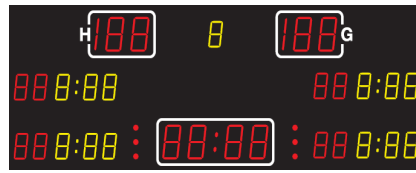

# Modellreihen

MSA xxx.361

MSA xxx.420

MSA xxx.361

MSA xxx.420

Funktionen	Darstellung	Sportart	Zeichengröße	
			MSA 210.361 MSA 260.361	MSA 210.420 / MSA 260.420 MSA 330.420
Spielstand, Ergebnis			210 / 260 mm	210 / 260 / 330 mm
Spielperiode			160 / 210 mm	160 / 210 / 260 mm
Teamfoul-Zähler		1* 5*	160 / 160 mm	160 / 160 / 210 mm
Timeout: Timer ; Zähler		1*	160 / 160 mm ; 3 Punkte	160 / 160 / 210 mm ; 3 Punkte
Timeout: Timer ; Zähler		3*	210 / 260 mm ; 3 Punkte	210 / 260 / 330 mm ; 3 Punkte
Timeout: Zähler ; Timer		2*	160 / 160 ; 210 / 260 mm	160 / 160 / 210 ; 210 / 260 / 330 mm
Strafzeit: Timer ; Anzeige		2* 5*	2 Timer pro Team 160 / 160 mm ; 3 Punkte	2 Timer pro Team 160 / 160 / 210 mm ; 3 Punkte
Spieler-Nummer zur Strafzeit		2*	160 / 160 mm	160 / 160 / 210 mm
Spielzeit, Countdown, Uhrzeit			210 / 260 mm	210 / 260 / 330 mm
Satzstand ; Aufschlag		3* 4*	210 / 260 mm ; Querstrich	210 / 260 / 330 mm ; Querstrich
Punkte ;Vorteil 0-15-30-40-A		4*	160 / 160 mm	160 / 160 / 210 mm
Textdisplay Team-Namen		Option	15 cm, 20 Zeichen (über dem Spielstand)	
Akustisches Signal			Hupe automatisch/manuell	
Bedienpult			Komfort-Bedienpult	

Technische Daten		
Ableseentfernung bis ca.	120 / 150 m	120 / 150 / 200 m
Funksteuerung	Standard	
Abmessungen B x H x 8 cm	280x100 / 400x135	200x135 / 200x160 / 250x180
Gewicht in kg	70 / 105	45 / 55 / 70
Stromversorgung	230 VAC , 50 Hz	
Stromverbrauch max. in Watt	80 / 120 / 120	100 / 150 / 150

Optionen		
DCF 77-Funkempfänger mit 10 m Kabellänge		✓
Transportkoffer für Bedienpult (Kunststoff)		✓
Textdisplay Team Namen, rote LEDs, 15 cm Zeichenhöhe, 20 Zeichen		✓
Verkabelte Variante (ohne Funk)   XLR 4P-Kabel, 5 m, Aufputz Installation		✓
Variante Außenbereich mit ultrahellen, roten LED's		auf Anfrage
Ballbesitzanzeige	Roter Pfeil	auf Anfrage