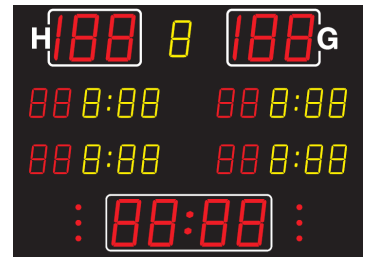

# Modellreihen

MSA xxx.361

MSA xxx.420

MSA xxx.361

MSA xxx.420

Funktionen	Darstellung	Sportart	Zeichengröße	
			MSA 210.361 MSA 260.361	MSA 210.420 / MSA 260.420 MSA 330.420
Spielstand, Ergebnis			210 / 260 mm	210 / 260 / 330 mm
Spielperiode			160 / 210 mm	160 / 210 / 260 mm
Teamfoul-Zähler		1* 5*	160 / 160 mm	160 / 160 / 210 mm
Timeout: Timer ; Zähler		1*	160 / 160 mm ; 3 Punkte	160 / 160 / 210 mm ; 3 Punkte
Timeout: Timer ; Zähler		3*	210 / 260 mm ; 3 Punkte	210 / 260 / 330 mm ; 3 Punkte
Timeout: Zähler ; Timer		2*	160 / 160 ; 210 / 260 mm	160 / 160 / 210 ; 210 / 260 / 330 mm
Strafzeit: Timer ; Anzeige		2* 5*	2 Timer pro Team 160 / 160 mm ; 3 Punkte	2 Timer pro Team 160 / 160 / 210 mm ; 3 Punkte
Spieler-Nummer zur Strafzeit		2*	160 / 160 mm	160 / 160 / 210 mm
Spielzeit, Countdown, Uhrzeit			210 / 260 mm	210 / 260 / 330 mm
Satzstand ; Aufschlag		3* 4*	210 / 260 mm ; Querstrich	210 / 260 / 330 mm ; Querstrich
Punkte ;Vorteil 0-15-30-40-A		4*	160 / 160 mm	160 / 160 / 210 mm
Textdisplay Team-Namen		Option	15 cm, 20 Zeichen (über dem Spielstand)	
Akustisches Signal			Hupe automatisch/manuell	
Bedienpult			Komfort-Bedienpult	

Technische Daten		
Ableseentfernung bis ca.	120 / 150 m	120 / 150 / 200 m
Funksteuerung	Standard	
Abmessungen B x H x 8 cm	280x100 / 400x135	200x135 / 200x160 / 250x180
Gewicht in kg	70 / 105	45 / 55 / 70
Stromversorgung	230 VAC , 50 Hz	
Stromverbrauch max. in Watt	80 / 120 / 120	100 / 150 / 150

Optionen		
DCF 77-Funkempfänger mit 10 m Kabellänge		✓
Transportkoffer für Bedienpult (Kunststoff)		✓
Textdisplay Team Namen, rote LEDs, 15 cm Zeichenhöhe, 20 Zeichen		✓
Verkabelte Variante (ohne Funk)   XLR 4P-Kabel, 5 m, Aufputz Installation		✓
Variante Außenbereich mit ultrahellen, roten LED's		auf Anfrage
Ballbesitzanzeige	Roter Pfeil	auf Anfrage