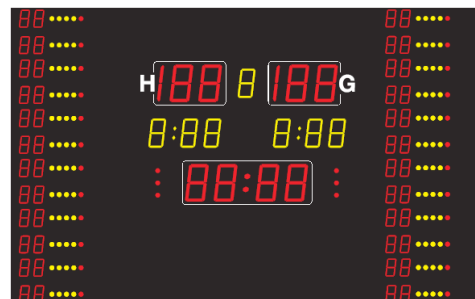

Modellreihen

MSA xxx.520

MSA xxx.620

MSA xxx.520

MSA xxx.620

Funktionen	Darstellung	Sportart	Zeichengröße	
			MSA 210.520 / MSA 260.520 MSA 330.520	MSA 210.620 / MSA 260.620 MSA 330.620
Spielstand, Ergebnis			210 / 260 / 330 mm	
Spielperiode			160 / 210 / 260 mm	
Teamfoul-Zähler		1* 5*	160 / 210 / 260 mm	
Timeout: Timer ; Zähler		1*	160 / 210 / 260 mm ; 3 Punkte	
Timeout: Timer ; Zähler		3*	210 / 260 / 330 mm ; 3 Punkte	
Timeout: Zähler ; Timer		2*	160 / 210 / 260 ; 210 / 260 / 330 mm	
Spieler-Nummer für 12 Spieler		1*	Fix, Nr. 4-15, weiß, 8 cm hoch	Individuell, Nr. 1-99, rot; 120/120/160 mm
Zähler persönliche Spielfouls		1*	4 x gelb und 1 x rot	
Strafzeit: Timer ; Anzeige		2* 5*	160 / 210 / 260 mm ; 3 Punkte	
Spielzeit, Countdown, Uhrzeit			210 / 260 / 330 mm	
Satzstand ; Aufschlag		3* 4*	210 / 260 / 330 mm ; Querstrich	
Punkte ;Vorteil 0-15-30-40-A		4*	160 / 210 / 260 mm	
Textdisplay Team-Namen		Option	15 cm, 20 Zeichen (über dem Spielstand)	
Akustisches Signal			Hupe automatisch/manuell	
Bedienpult			Komfort-Bedienpult	

Technische Daten						
Ableseentfernung bis ca. [m]	120	150	200	120	150	150
Funksteuerung	Standard					
Abmessungen B x H x 8 cm	250 x 135	300 x 135	400 x 135	330 x 210	370 x 210	430 x 270
Gewicht in kg	65	80	85	135	145	185
Stromversorgung	230 VAC , 50 Hz					
Stromverbrauch max. in Watt	240			500		

Optionen	
Transportkoffer für Bedienpult (Kunststoff)	✓
DCF 77 Funkempfänger mit 10 m Kabellänge	✓
Textdisplay Team Namen, rote LED's, 15 cm Zeichenhöhe, 20 Zeichen	✓
Verkabelte Variante (ohne Funk)	✓
Variante Außenbereich mit ultrahellen, roten LED's	auf Anfrage
Ballbesitzanzeige	Roter Pfeil auf Anfrage