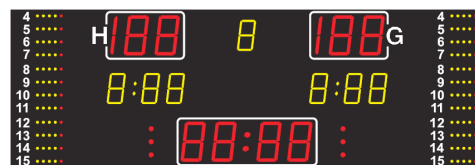

Modellreihen

MSA xxx.520

MSA xxx.620

MSA xxx.520

MSA xxx.620

Funktionen	Darstellung	Sportart	Zeichengröße	
			MSA 210.520 / MSA 260.520 MSA 330.520	MSA 210.620 / MSA 260.620 MSA 330.620
Spielstand, Ergebnis			210 / 260 / 330 mm	
Spielperiode			160 / 210 / 260 mm	
Teamfoul-Zähler		1* 5*	160 / 210 / 260 mm	
Timeout: Timer ; Zähler		1*	160 / 210 / 260 mm ; 3 Punkte	
Timeout: Timer ; Zähler		3*	210 / 260 / 330 mm ; 3 Punkte	
Timeout: Zähler ; Timer		2*	160 / 210 / 260 ; 210 / 260 / 330 mm	
Spieler-Nummer für 12 Spieler		1*	Fix, Nr. 4-15, weiß, 8 cm hoch	Individuell, Nr. 1-99, rot; 120/120/160 mm
Zähler persönliche Spielfouls		1*	4 x gelb und 1 x rot	
Strafzeit: Timer ; Anzeige		2* 5*	160 / 210 / 260 mm ; 3 Punkte	
Spielzeit, Countdown, Uhrzeit			210 / 260 / 330 mm	
Satzstand ; Aufschlag		3* 4*	210 / 260 / 330 mm ; Querstrich	
Punkte ;Vorteil 0-15-30-40-A		4*	160 / 210 / 260 mm	
Textdisplay Team-Namen		Option	15 cm, 20 Zeichen (über dem Spielstand)	
Akustisches Signal			Hupe automatisch/manuell	
Bedienpult			Komfort-Bedienpult	

Technische Daten						
Ableseentfernung bis ca. [m]	120	150	200	120	150	150
Funksteuerung	Standard					
Abmessungen B x H x 8 cm	250 x 135	300 x 135	400 x 135	330 x 210	370 x 210	430 x 270
Gewicht in kg	65	80	85	135	145	185
Stromversorgung	230 VAC , 50 Hz					
Stromverbrauch max. in Watt	240			500		

Optionen	
Transportkoffer für Bedienpult (Kunststoff)	✓
DCF 77 Funkempfänger mit 10 m Kabellänge	✓
Textdisplay Team Namen, rote LED's, 15 cm Zeichenhöhe, 20 Zeichen	✓
Verkabelte Variante (ohne Funk)	✓
Variante Außenbereich mit ultrahellen, roten LED's	auf Anfrage
Ballbesitzanzeige	Roter Pfeil auf Anfrage