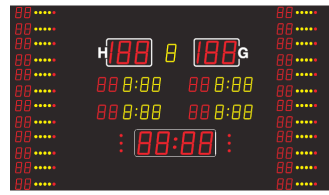

Modellreihen

MSA xxx.630

MSA xxx.640

MSA xxx.630

MSA xxx.640

Funktionen	Darstellung	Sportart	Zeichengröße	
			MSA 210.630 / MSA 260.630 MSA 330.630	MSA 210.640 / MSA 260.640 MSA 330.640
Spielstand, Ergebnis			210 / 260 / 330 mm	
Spielperiode			160 / 210 / 260 mm	
Teamfoul-Zähler		1* 5*	160 / 160 / 210 mm	160 / 210 / 260 mm
Timeout: Timer ; Zähler		1*	160 / 160 / 210 mm ; 3 Punkte	160 / 210 / 260 mm ; 3 Punkte
Timeout: Timer ; Zähler		3*	210 / 260 / 330 mm ; 3 Punkte	
Timeout: Zähler ; Timer		2*	160 / 160 / 210 ; 210 / 260 / 330 mm	160 / 210 / 260 ; 210 / 260 / 330 mm
Spieler-Nummer für 12 Spieler		1*	Individuell, Nr. 1-99, rot; 120 / 120 / 160 mm	
Spielerpunkte für 12 Spieler		1*	- / - / -	Individuell 1-99, gelb 120/120/160 mm
Zähler persönliche Spielerfouls		1*	4 x gelb und 1 x rot	
Strafzeit: Timer ; Anzeige		2* 5*	2 Timer pro Team 160 / 160 / 210 mm; 3 Punkte	1 Timer pro Team 160 / 210 / 260 mm ; 3 Punkte
Spieler-Nummer zur Strafzeit		2*	160 / 160 / 210 mm	- / - / -
Spielzeit, Countdown, Uhrzeit			210 / 260 / 330 mm	
Satzstand ; Aufschlag		3* 4*	210 / 260 / 330 mm ; Querstrich	
Punkte ;Vorteil 0-15-30-40-A		4*	160 / 160 / 210 mm	160 / 210 / 260 mm
Textdisplay Team-Namen		Option	15 cm, 20 Zeichen (über dem Spielstand)	
Akustisches Signal			Hupe automatisch/manuell	
Bedienpult			Komfort-Bedienpult	

Technische Daten

Ableseentfernung bis ca.	120 / 150 / 150 m	
Funksteuerung	Standard	
Abmessungen B x H x 8 cm	330x210 / 370x210 / 480x270	330x210 / 370x210 / 430x270
Gewicht in kg	135 / 155 / 200	135 / 155 / 200
Stromversorgung	230 VAC , 50 Hz	
Stromverbrauch max. in Watt	500	500

Optionen

DCF 77-Funkempfänger mit 10 m Kabellänge	✓
Transportkoffer für Bedienpult (Kunststoff)	✓
Textdisplay Team Namen, rote LED's, 15 cm Ziffernhöhe, 20 Zeichen	✓
Verkabelte Variante (ohne Funk) mit XLR 4P-Kabel, 5 m, Aufputz Installation	✓
Variante Außenbereich mit ultrahellen, roten LED's	auf Anfrage
Ballbesitzanzeige	Roter Pfeil
	auf Anfrage