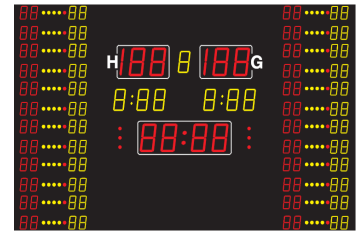

Modellreihen

MSA xxx.630

MSA xxx.640

MSA xxx.630

MSA xxx.640

Funktionen	Darstellung	Sportart	Zeichengröße	
			MSA 210.630 / MSA 260.630 MSA 330.630	MSA 210.640 / MSA 260.640 MSA 330.640
Spielstand, Ergebnis			210 / 260 / 330 mm	
Spielperiode			160 / 210 / 260 mm	
Teamfoul-Zähler		1* 5*	160 / 160 / 210 mm	160 / 210 / 260 mm
Timeout: Timer ; Zähler		1*	160 / 160 / 210 mm ; 3 Punkte	160 / 210 / 260 mm ; 3 Punkte
Timeout: Timer ; Zähler		3*	210 / 260 / 330 mm ; 3 Punkte	
Timeout: Zähler ; Timer		2*	160 / 160 / 210 ; 210 / 260 / 330 mm	160 / 210 / 260 ; 210 / 260 / 330 mm
Spieler-Nummer für 12 Spieler		1*	Individuell, Nr. 1-99, rot; 120 / 120 / 160 mm	
Spielerpunkte für 12 Spieler		1*	- / - / -	Individuell 1-99, gelb 120/120/160 mm
Zähler persönliche Spielerfouls		1*	4 x gelb und 1 x rot	
Strafzeit: Timer ; Anzeige		2* 5*	2 Timer pro Team 160 / 160 / 210 mm; 3 Punkte	1 Timer pro Team 160 / 210 / 260 mm ; 3 Punkte
Spieler-Nummer zur Strafzeit		2*	160 / 160 / 210 mm	- / - / -
Spielzeit, Countdown, Uhrzeit			210 / 260 / 330 mm	
Satzstand ; Aufschlag		3* 4*	210 / 260 / 330 mm ; Querstrich	
Punkte ;Vorteil 0-15-30-40-A		4*	160 / 160 / 210 mm	160 / 210 / 260 mm
Textdisplay Team-Namen		Option	15 cm, 20 Zeichen (über dem Spielstand)	
Akustisches Signal			Hupe automatisch/manuell	
Bedienpult			Komfort-Bedienpult	

Technische Daten

Ableseentfernung bis ca.	120 / 150 / 150 m	
Funksteuerung	Standard	
Abmessungen B x H x 8 cm	330x210 / 370x210 / 480x270	330x210 / 370x210 / 430x270
Gewicht in kg	135 / 155 / 200	135 / 155 / 200
Stromversorgung	230 VAC , 50 Hz	
Stromverbrauch max. in Watt	500	500

Optionen

DCF 77-Funkempfänger mit 10 m Kabellänge	✓
Transportkoffer für Bedienpult (Kunststoff)	✓
Textdisplay Team Namen, rote LED's, 15 cm Ziffernhöhe, 20 Zeichen	✓
Verkabelte Variante (ohne Funk) mit XLR 4P-Kabel, 5 m, Aufputz Installation	✓
Variante Außenbereich mit ultrahellen, roten LED's	auf Anfrage
Ballbesitzanzeige	Roter Pfeil
	auf Anfrage