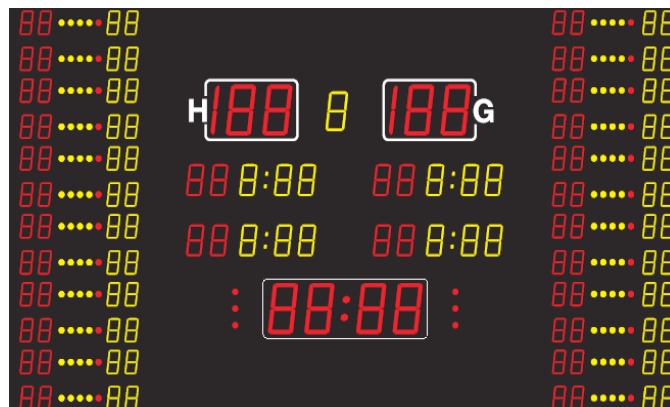

# Modellreihe MSA xxx.660

## Modell MSA 330.001

Funktionen	Darstellung	Sportart	Zeichengröße	
			MSA 210.660 MSA 260.660 MSA 330.660	MSA 330.001
Spielstand, Ergebnis			210 / 260 / 330 mm	330 mm
Spielperiode			160 / 210 / 260 mm	260 mm
Teamfoul-Zähler		1* 5*	160 / 160 / 210 mm	260 mm
Timeout: Timer ; Zähler		1*	160 / 160 / 210 mm 3 Punkte	260 mm 3 Punkte
Timeout: Timer ; Zähler		3*	210 / 260 / 330 mm 3 Punkte	330 mm
Timeout: Zähler ; Timer		2*	160/160/210 mm 210/260/330 mm	260 ; 330 mm
Spieler-Nummer für 12 Spieler		1*	Individuell, Nr. 1-99, rot; 120 / 120 / 160 mm	Individuell, Nr. 1-99, gelb; 160 mm
Spielerpunkte für 12 Spieler		1*	Individuell Nr. 1-99, gelb 120 / 120 / 160 mm	Individuell 1-99 rot; 160 mm
Spielernamen für 12 Spieler		1*	- / - / -	rot, 150 mm, 12 Zeichen
Zähler persönliche Spielerfouls		1*	4 x gelb und 1 x rot	
Strafzeit: Timer ; Anzeige		2* 5*	2 Timer proTeam 160/160/210 mm 3 Punkte	1Timer pro Team 260 mm 3 Punkte
Spieler-Nummer zur Strafzeit		2*	160 / 160 / 210 mm	- / - / -
Spielzeit, Countdown, Uhrzeit			210 / 260 / 330 mm	330 mm
Satzstand ; Aufschlag		3* 4*	210 / 260 / 330 mm ; Querstrich	330 mm ; Querstrich
Punkte ;Vorteil 0-15-30-40-A		4*	160 / 160 / 210 mm	260 mm
Textdisplay Team-Namen		Option bei MSA 660	15 cm, 20 Zeichen	15 cm, 20 Zeichen
Akustisches Signal			Hupe automatisch/manuell	
Bedienpult			Komfort-Bedienpult	

Technische Daten		
Ableseentfernung bis ca.	120 / 150 / 150 m	150 m
Funksteuerung	Standard	
Abmessungen B x H x 8 cm	330x210 / 370x210 / 480 x 270	660 x 348
Gewicht in kg	135 / 145 / 200	450
Stromversorgung	230 VAC , 50 Hz	
Stromverbrauch max. in Watt	500	1800

Optionen		
DCF 77-Funkempfänger mit 10 m Kabellänge		✓
Transportkoffer für Bedienpult (Kunststoff)		✓
Textdisplay Team Namen, rote LEDs, 1,5 cm Zeichenhöhe, 20 Zeichen	✓	✓
Verkabelte Variante (ohne Funk) mit XLR 4P-Kabel, 5 m, Aufputz Installation	✓	auf Anfrage
Variante Außenbereich mit ultrahellen, roten LED's	auf Anfrage	–