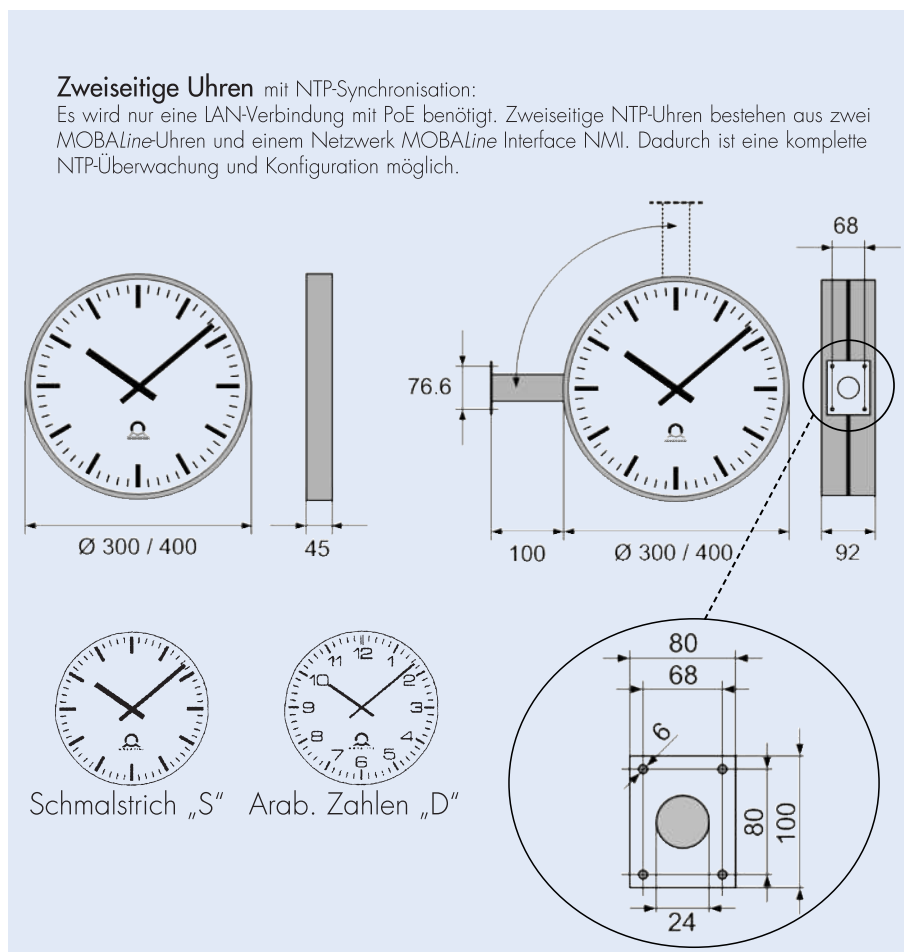

Innenraum-Uhren, ein- und zweiseitig

Modellreihe **TREND**

- Elegante, formschöne Innenraum-Nebenuhr.
- Ein- oder doppelseitig.
- Flaches Gehäuse aus hochwertigem ABS-Kunststoff oder Metallrahmen (opt. in Edelstahl-Optik), mit Mineral-Deckglas.
- Zifferblatt, weiß mit schwarzem Aufdruck, erhältlich in den Ausführungen Schmalstrich „S“ und arabische Zahlen „D“.
- Zeiger aus Aluminium in schwarz bzw. Sekunde in rot.
- Zifferblatt-Nenndurchmesser Ø 30 und 40 cm.
- Montageset für Wandarmbefestigung „WA“ und Deckenabhängung „DA“.

Analog-Innenuhren

Modellreihe TREND

Gehäuse, Material und Farben

Modernes und flaches Gehäuse mit hochwertigem Kunststoff oder Metallrahmen, mit Mineral-Deckglas. Gehäusegrößen: 30 und 40 cm Ø.

Folgende Gehäusefarben sind ohne Aufpreis lieferbar:

Kunststoff weiß	RAL 9002
Kunststoff anthrazit	RAL 7016
Metall weiß	RAL 9002
Metall anthrazit	RAL 7016
Edelstahl-Optik	(Mehrpreis)

Zifferblattvarianten und Zeiger

Zifferblätter weiß mit schwarzem Aufdruck. Zeiger aus Aluminium in schwarz bzw. Sekunde in rot.

Innenraumuhr TREND	
Zifferblattgröße cm Ø	30
Zifferblattausführung	Schmalstrich „S“/arabische Zahlen „D“ Zifferblatt weiß, Striche schwarz
Uhrwerke Stromversorgung / Stromverbrauch	selbstrichtendes NTP-Uhrwerk mit Std./Min. bzw. Std./Min./Sek.
	PoE, Phantom oder Pins 4,5/7,8 (Klasse 1)
	selbstrichtendes MOBALine-Uhrwerk mit Std./Min. bzw. Std./Min./Sek. MOBALine: > 10V, 50 Hz/ <6 mA
Einstellzeit nach Neustart	< 3 Minuten 20 Sekunden
Zeitumstellung	< 15 Sekunden
Genauigkeit	typisch < ± 50 ms (synchronisiert)
Synchronisationsverlust	Signalisierung nach 24 h durch Setzen der Zeiger auf die 12-Uhr-Position. Abweichung typisch ± 2 Sekunden nach 24 h.
Schutzgrad	IP 40 (montiert)
Temperaturbereich	-10 bis + 55 °C
Gewicht	850 g